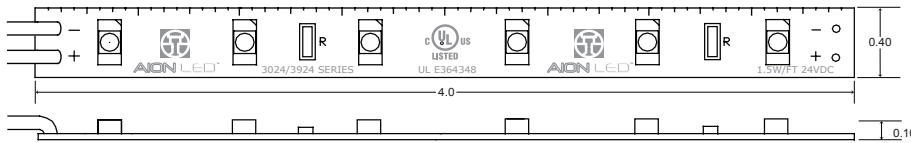

3924-LE
Standard Output