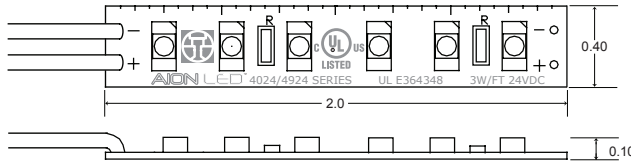

4924-LE
Mid Output