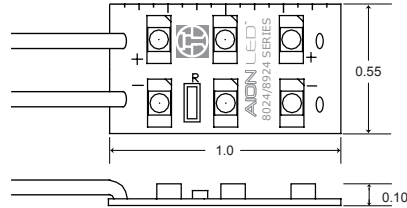

8924-LE
High Output