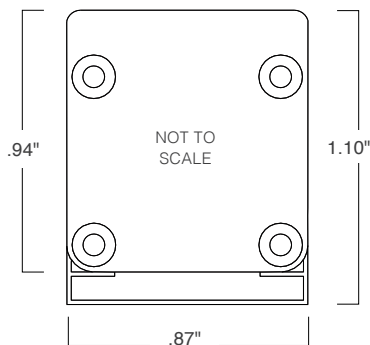

Dimensions

Compatibility

Direct View	Indirect View
9524-FR	9524-FR
6524-LE	6524-LE
8000-LE	8000-LE
4000-LE	4000-LE
3000-LE	3000-LE
8924-CT3022-LE	8924-CT3022-LE
8924-RGBW-LE	8924-RGBW-LE
7000-RGB	7000-RGB
5000-RGB	5000-RGB

PRELIMINARY SPECIFICATION, SUBJECT TO CHANGE WITHOUT NOTICE